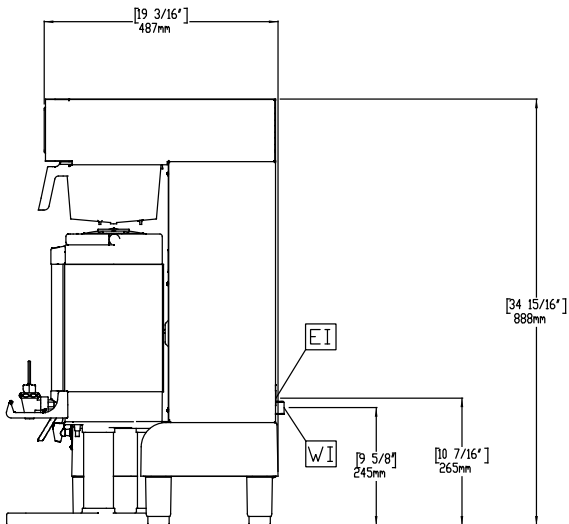

Zij aanzicht