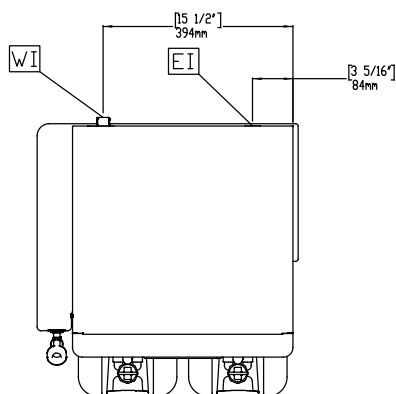

Boven aanzicht

Elektra

Voltage

600678 (EPBC2VS2) 230 V/1N ph/50/60 Hz

Elektrisch max. vermogen

2.8 kW

Stekker type

CE-SCHUKO

Water

Water aansluiting

3/4"

Algemene gegevens

Externe afmetingen, lengte 460 mm

Externe afmetingen, breedte 479 mm

Externe afmetingen, hoogte 765 mm

Gewicht, netto 32 kg

Duurzaamheid

Amperage

13 Amps